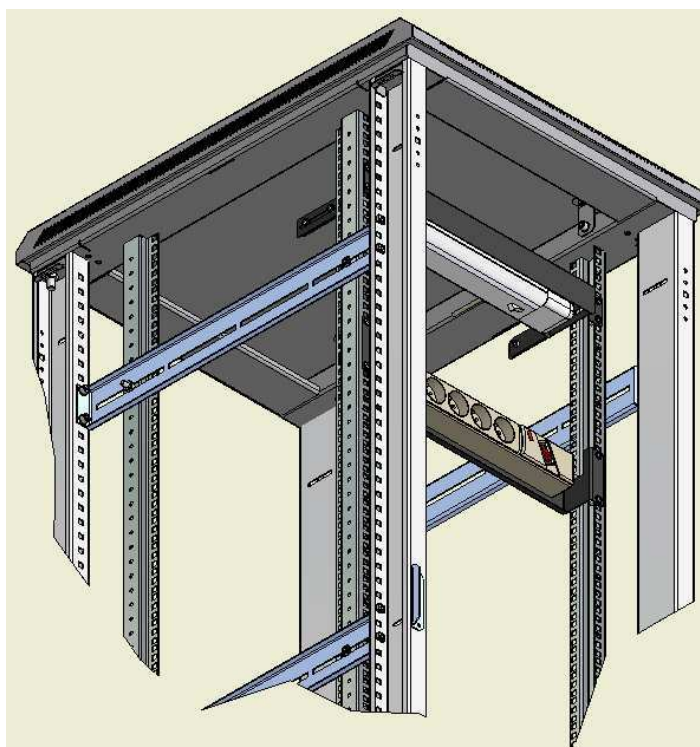

RP 220V 06F: Zásuvková lišta s šesti zásuvkami a filtrem proti rušení.

Osvětlovací jednotka OJ01

- slouží k osvětlení vnitřku skříňe, je použita zářivka typu SB 110 o výkonu 1x10W.

Příklad použití osvětlovací jednotky a zásuvkové lišty

Sada MK6:

Skládá se z matice v kleci M6, šroubku M6x16 a plastové podložky.

Ukládací police

Dodávají se v černé práškové barvě odstín RAL 9005 vč. montážní sady.

Konzolová: výška 2U, hloubka 250 nebo 450 mm, uchycení na přední vertikální lišty.