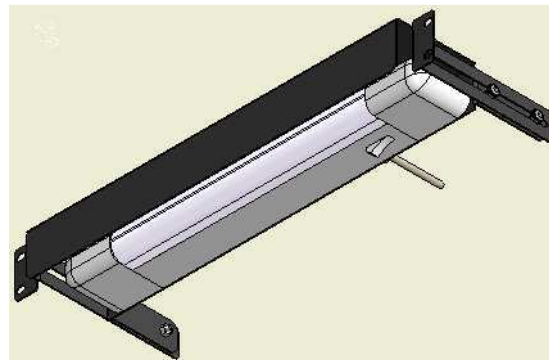

VJ 04:

Příklad
použití:

Dodávají se v černé barvě vč. montážní sady. Nastavení termostatu 0 – 60 °C.
Na přání lze dodat ventilátorové jednotky upravené pro umístění do stropu i na rám.

Zásuvková lišta:

RP 220V 05F: Zásuvková lišta s pěti zásuvkami a filtrem proti rušení.

RP 220V 06F: Zásuvková lišta s šesti zásuvkami a filtrem proti rušení.

Osvětlovací jednotka OJ01

- slouží k osvětlení vnitřku skříňe, je použita zářivka typu SB 110 o výkonu 1x10W.

Příklad použití osvětlovací jednotky a zásuvkové lišty