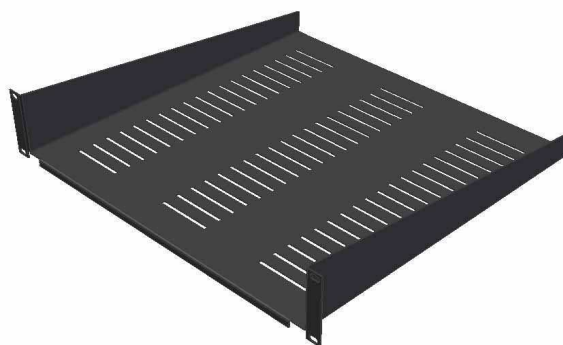

UP 2U–450 mm

Pevná: výška 1U, hloubka 510 nebo 650 mm, uchycení na všechny 4 vertikální lišty.