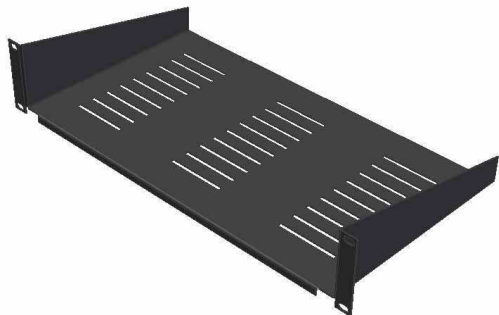

Sada MK6:

Skládá se z matice v kleci M6, šroubku M6x16 a plastové podložky.

Ukládací police

Dodávají se v černé práškové barvě odstín RAL 9005 vč. montážní sady.

Konzolová: výška 2U, hloubka 250 nebo 450 mm, uchycení na přední vertikální lišty.

UP 2U–250 mm

UP 2U–450 mm

Pevná: výška 1U, hloubka 510 nebo 650 mm, uchycení na všechny 4 vertikální lišty.

UP 1U–510 mm

UP 1U–650 mm

Pevná pro větší zatížení: výška 1U, hloubka 510 nebo 650 mm, pevnostně zesílené, zatížení 50 kg.